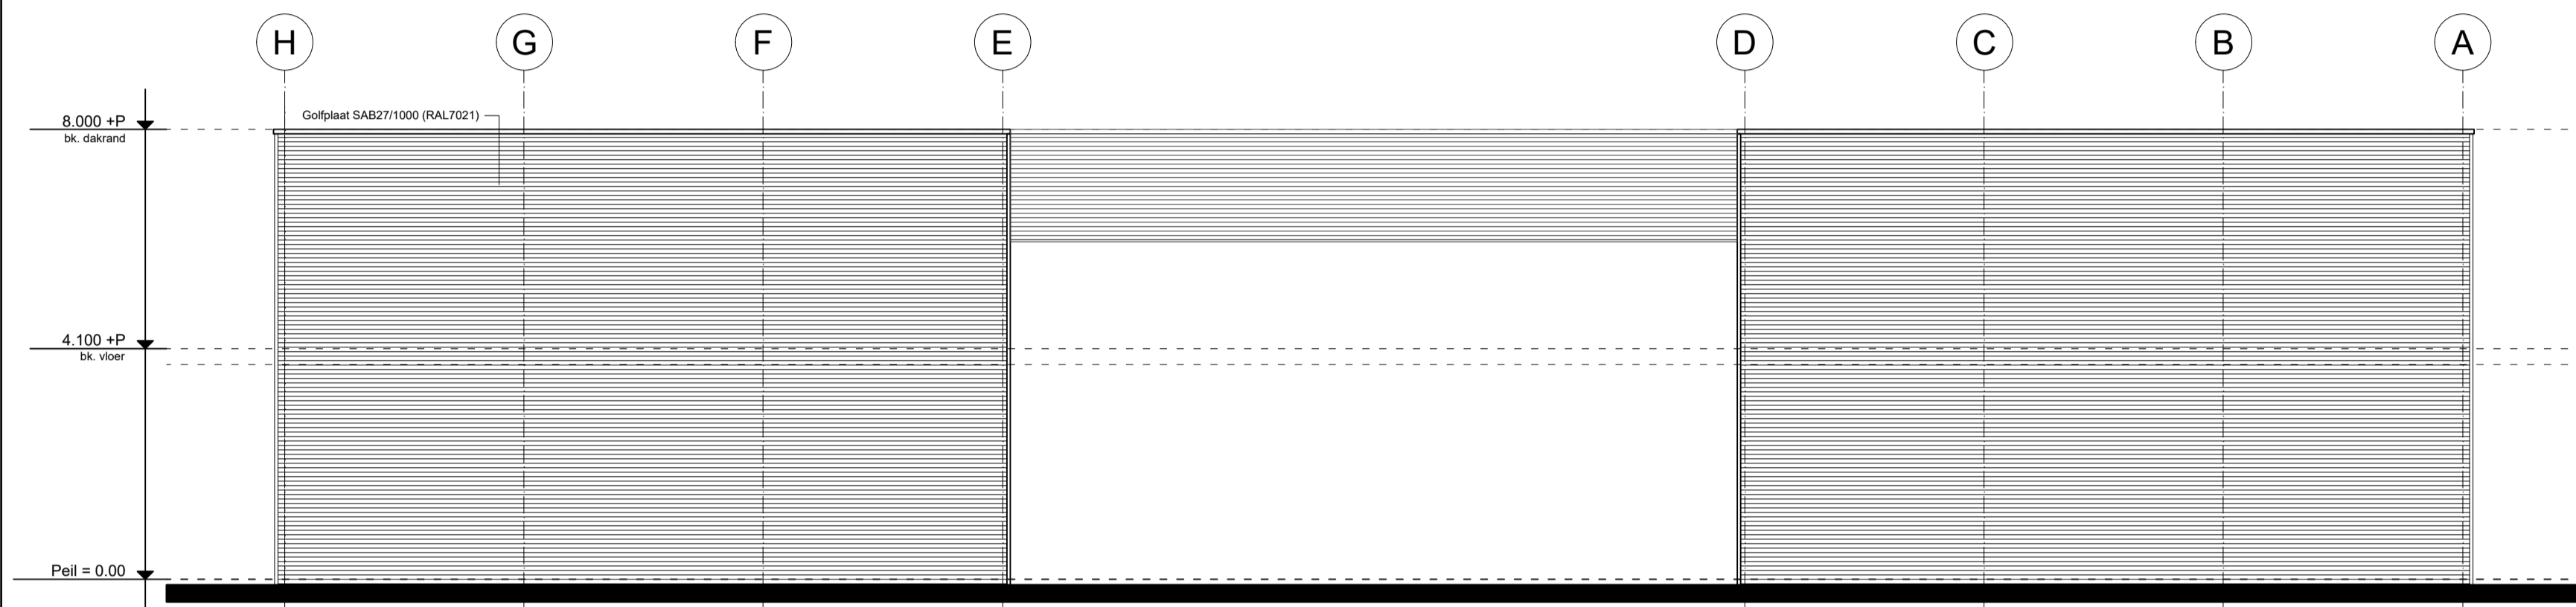

Ontwerp

Plattegrond

Status: Voorlopig  
Getekend: KC  
Formaat papier: 841x720  
Schaal: 1:100

Datum: 17-06-22  
Gewijzigd a:  
Gewijzigd b:  
Gewijzigd c:  
Gewijzigd d:

Projectnummer

22-306

Bladeditie

O-01

VOORGEVEL  
schaal 1:100

ACHTERGEVEL  
schaal 1:100

LINKER ZIJGEVEL As A  
schaal 1:100

RECHTER ZIJGEVEL As H  
schaal 1:100

de Pan 2 8321 MZ Urk  
Telefoon: 0527-888 452  
Mobiel: 06-8313 7055  
info@kcbouwburo.nl  
www.kcbouwburo.nl

Gevels

Status: Voorlopig  
Getekend: KC  
Formaat papier: 841x720  
Schaal: 1:100

Datum: 17-06-22  
Gewijzigd a:  
Gewijzigd b:  
Gewijzigd c:  
Gewijzigd d:

Projectnummer

22-306

Bladeditie

O-02

LINKER ZIJGEVEL As E  
schaal 1:100

RECHTER ZIJGEVEL As D  
schaal 1:100

DOORSNEDE A-A'  
schaal 1:100