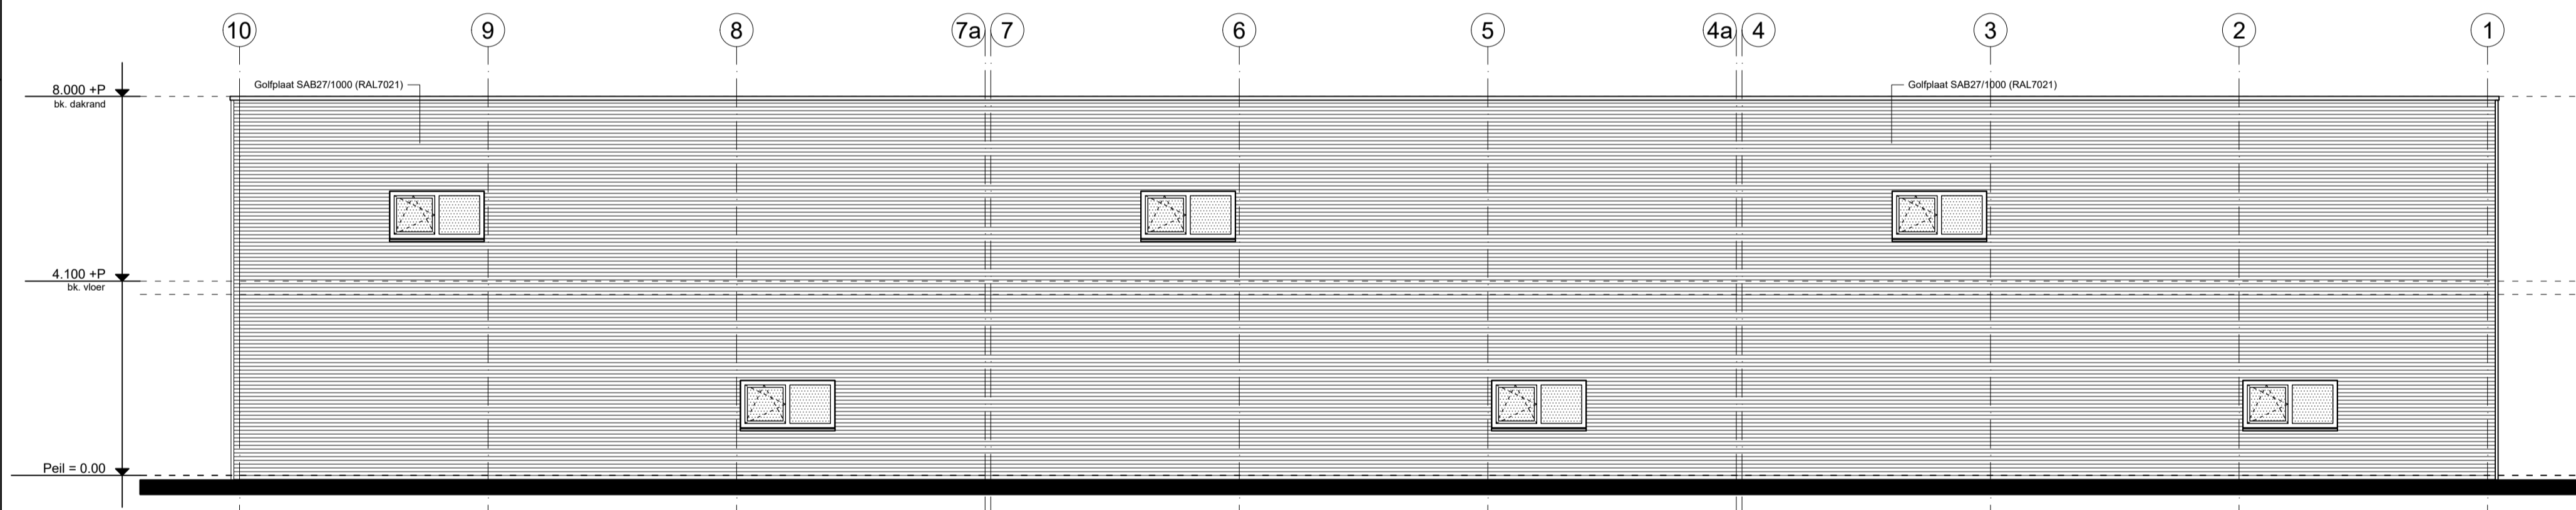

Ontwerp

Plattegrond

Status: Voorlopig  
Getekend: KC  
Formaat papier: 841x720  
Schaal: 1:100

Datum: 17-06-22  
Gewijzigd a:  
Gewijzigd b:  
Gewijzigd c:  
Gewijzigd d:

Projectnummer

22-306

Bladeditie

O-01

VOORGEVEL  
schaal 1:100

ACHTERGEVEL  
schaal 1:100

LINKER ZIJGEVEL As A  
schaal 1:100

RECHTER ZIJGEVEL As H  
schaal 1:100

de Pan 2 8321 MZ Urk  
Telefoon: 0527-888 452  
Mobiel: 06-8313 7055  
info@kcbouwburo.nl  
www.kcbouwburo.nl

Gevels

Status: Voorlopig  
Getekend: KC  
Formaat papier: 841x720  
Schaal: 1:100

Datum: 17-06-22  
Gewijzigd a:  
Gewijzigd b:  
Gewijzigd c:  
Gewijzigd d:

Projectnummer

22-306

Bladeditie

O-02

LINKER ZIJGEVEL As E  
schaal 1:100

RECHTER ZIJGEVEL As D  
schaal 1:100

DOORSNEDE A-A'  
schaal 1:100