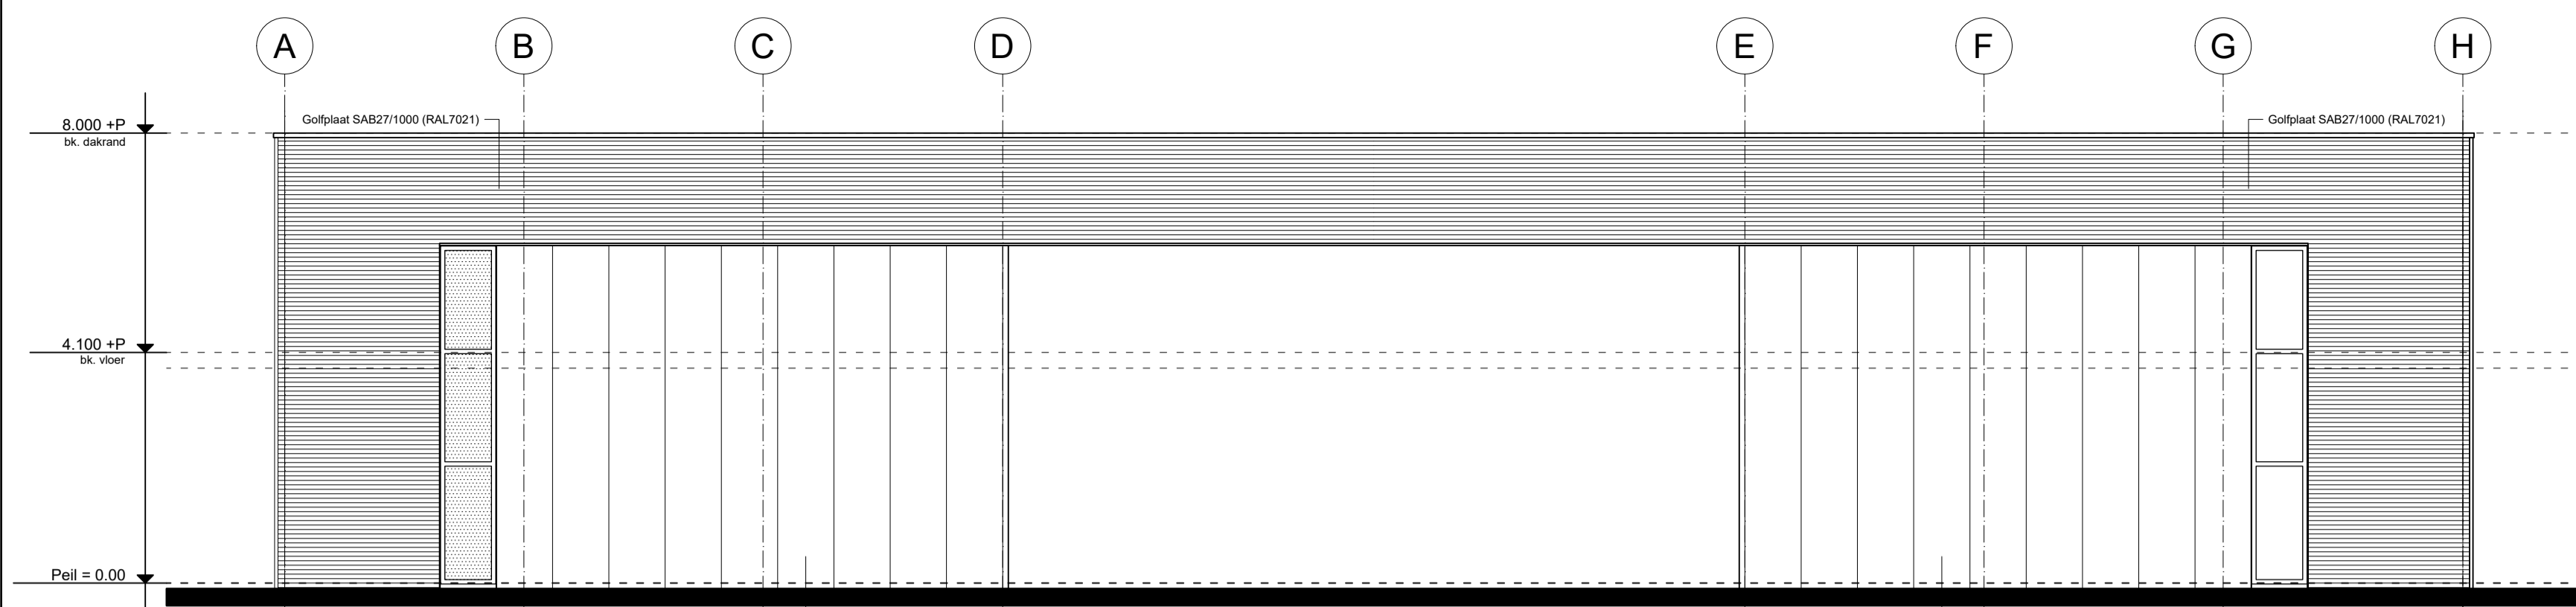

Ontwerp

Plattegrond

Status: Voorlopig  
Getekend: KC  
Formaat papier: 841x720  
Schaal: 1:100

Datum: 17-06-22  
Gewijzigd a:  
Gewijzigd b:  
Gewijzigd c:  
Gewijzigd d:

Projectnummer

22-306

Bladeditie

O-01

VOORGEVEL  
schaal 1:100

ACHTERGEVEL  
schaal 1:100

LINKER ZIJGEVEL As A  
schaal 1:100

RECHTER ZIJGEVEL As H  
schaal 1:100

de Pan 2 8321 MZ Urk  
Telefoon: 0527-888 452  
Mobiel: 06-8313 7055  
info@kcbouwburo.nl  
www.kcbouwburo.nl

Gevels

Status: Voorlopig  
Getekend: KC  
Formaat papier: 841x720  
Schaal: 1:100

Datum: 17-06-22  
Gewijzigd a:  
Gewijzigd b:  
Gewijzigd c:  
Gewijzigd d:

Projectnummer

22-306

Bladeditie

O-02

LINKER ZIJGEVEL As E  
schaal 1:100

RECHTER ZIJGEVEL As D  
schaal 1:100

DOORSNEDE A-A'  
schaal 1:100