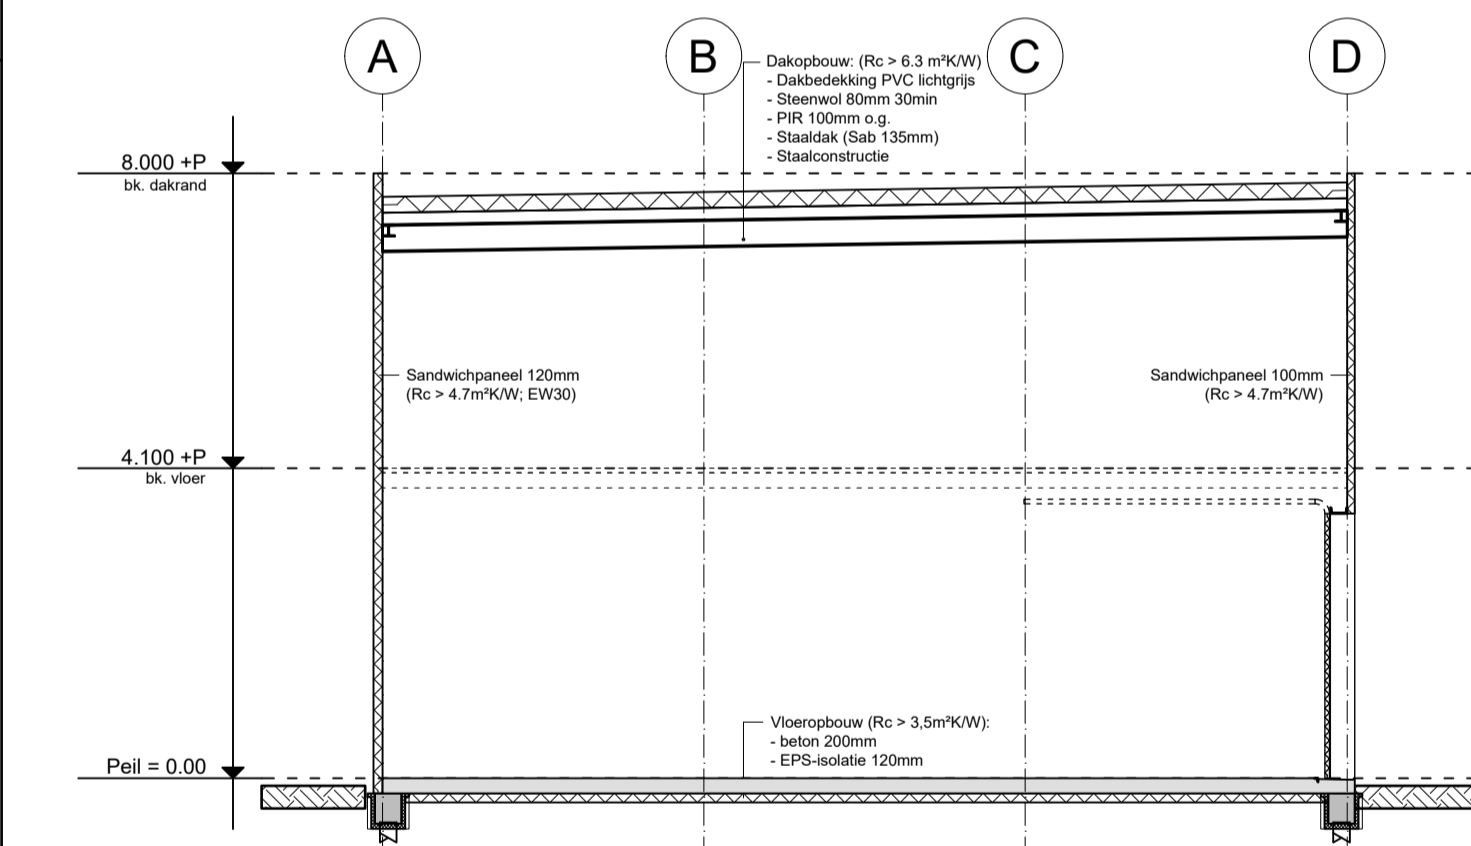

Gevels

Status: Voorlopig  
Getekend: KC  
Formaat papier: 841x720  
Schaal: 1:100

Datum: 17-06-22  
Gewijzigd a:  
Gewijzigd b:  
Gewijzigd c:  
Gewijzigd d:

Projectnummer

22-306

Bladeditie

O-02

LINKER ZIJGEVEL As E  
schaal 1:100

RECHTER ZIJGEVEL As D  
schaal 1:100

DOORSNEDE A-A'  
schaal 1:100