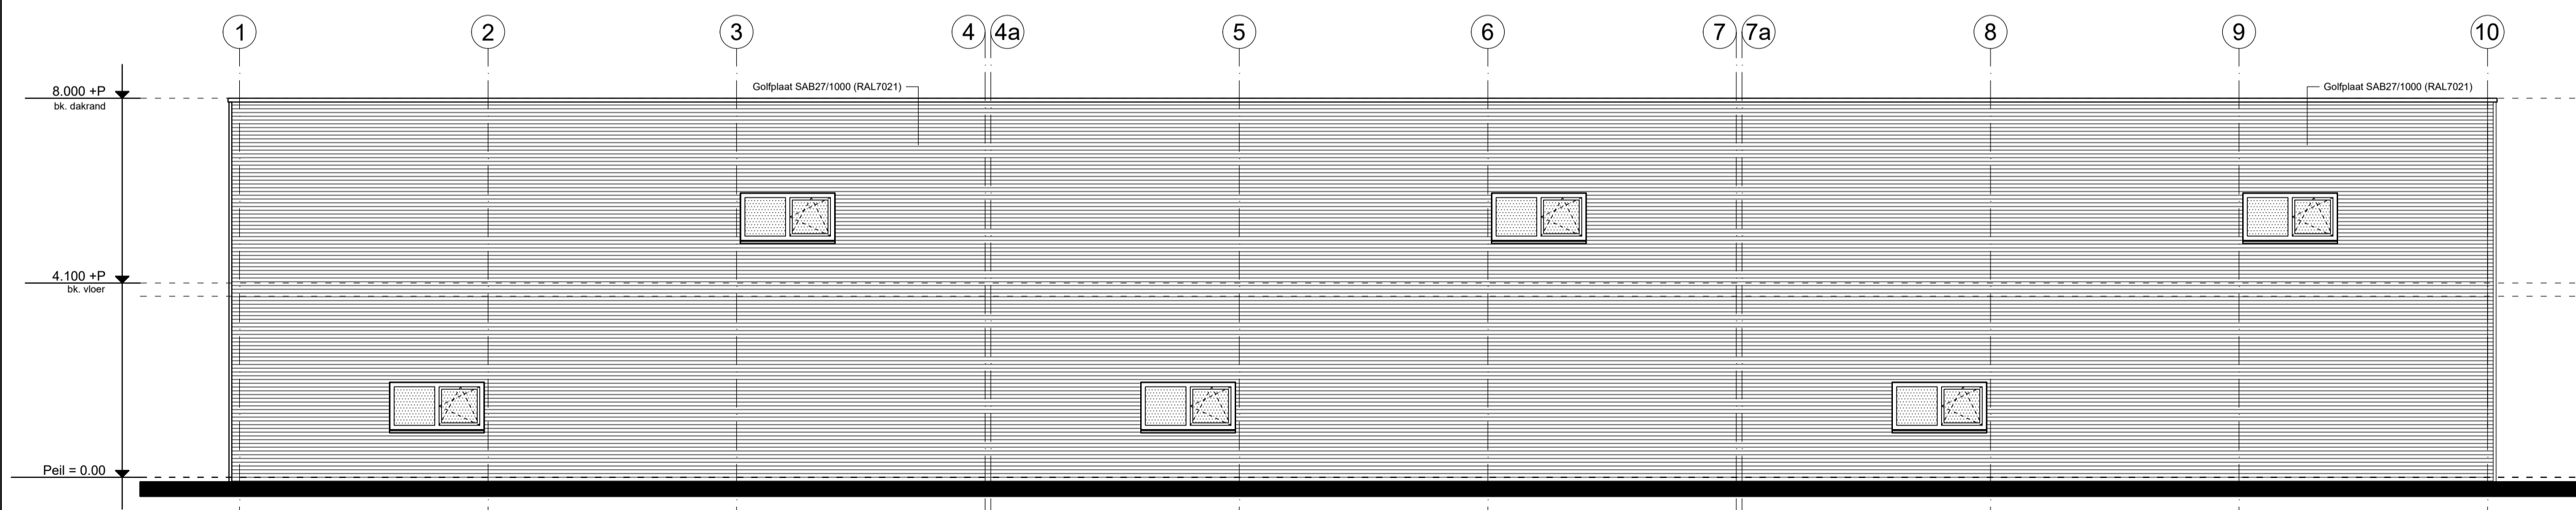

Ontwerp

Plattegrond

Status: Voorlopig  
Getekend: KC  
Formaat papier: 841x720  
Schaal: 1:100

Datum: 17-06-22  
Gewijzigd a:  
Gewijzigd b:  
Gewijzigd c:  
Gewijzigd d:

Projectnummer

22-306

Bladeditie

O-01

VOORGEVEL  
schaal 1:100

ACHTERGEVEL  
schaal 1:100

LINKER ZIJGEVEL As A  
schaal 1:100

RECHTER ZIJGEVEL As H  
schaal 1:100

de Pan 2 8321 MZ Urk  
Telefoon: 0527-888 452  
Mobiel: 06-8313 7055  
info@kcbouwburo.nl  
www.kcbouwburo.nl

Gevels

Status: Voorlopig  
Getekend: KC  
Formaat papier: 841x720  
Schaal: 1:100

Datum: 17-06-22  
Gewijzigd a:  
Gewijzigd b:  
Gewijzigd c:  
Gewijzigd d:

Projectnummer

22-306

Bladeditie

O-02

LINKER ZIJGEVEL As E  
schaal 1:100

RECHTER ZIJGEVEL As D  
schaal 1:100

DOORSNEDE A-A'  
schaal 1:100