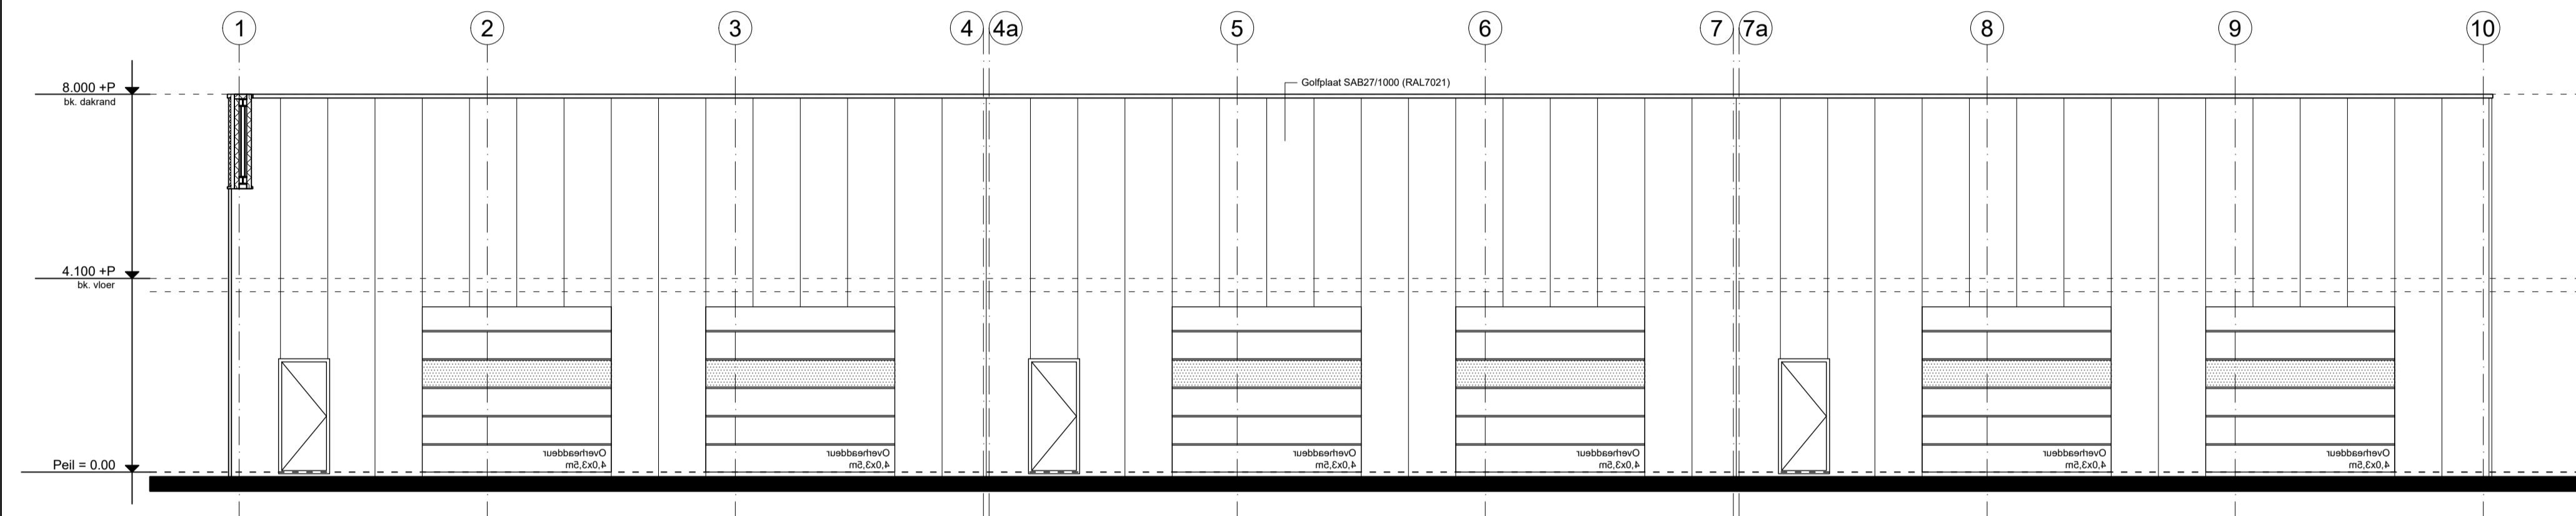

Gevels

Status: Voorlopig  
Getekend: KC  
Formaat papier: 841x720  
Schaal: 1:100

Datum: 17-06-22  
Gewijzigd a:  
Gewijzigd b:  
Gewijzigd c:  
Gewijzigd d:

Projectnummer

22-306

Bladeditie

O-02

LINKER ZIJGEVEL As E  
schaal 1:100

RECHTER ZIJGEVEL As D  
schaal 1:100

DOORSNEDE A-A'  
schaal 1:100