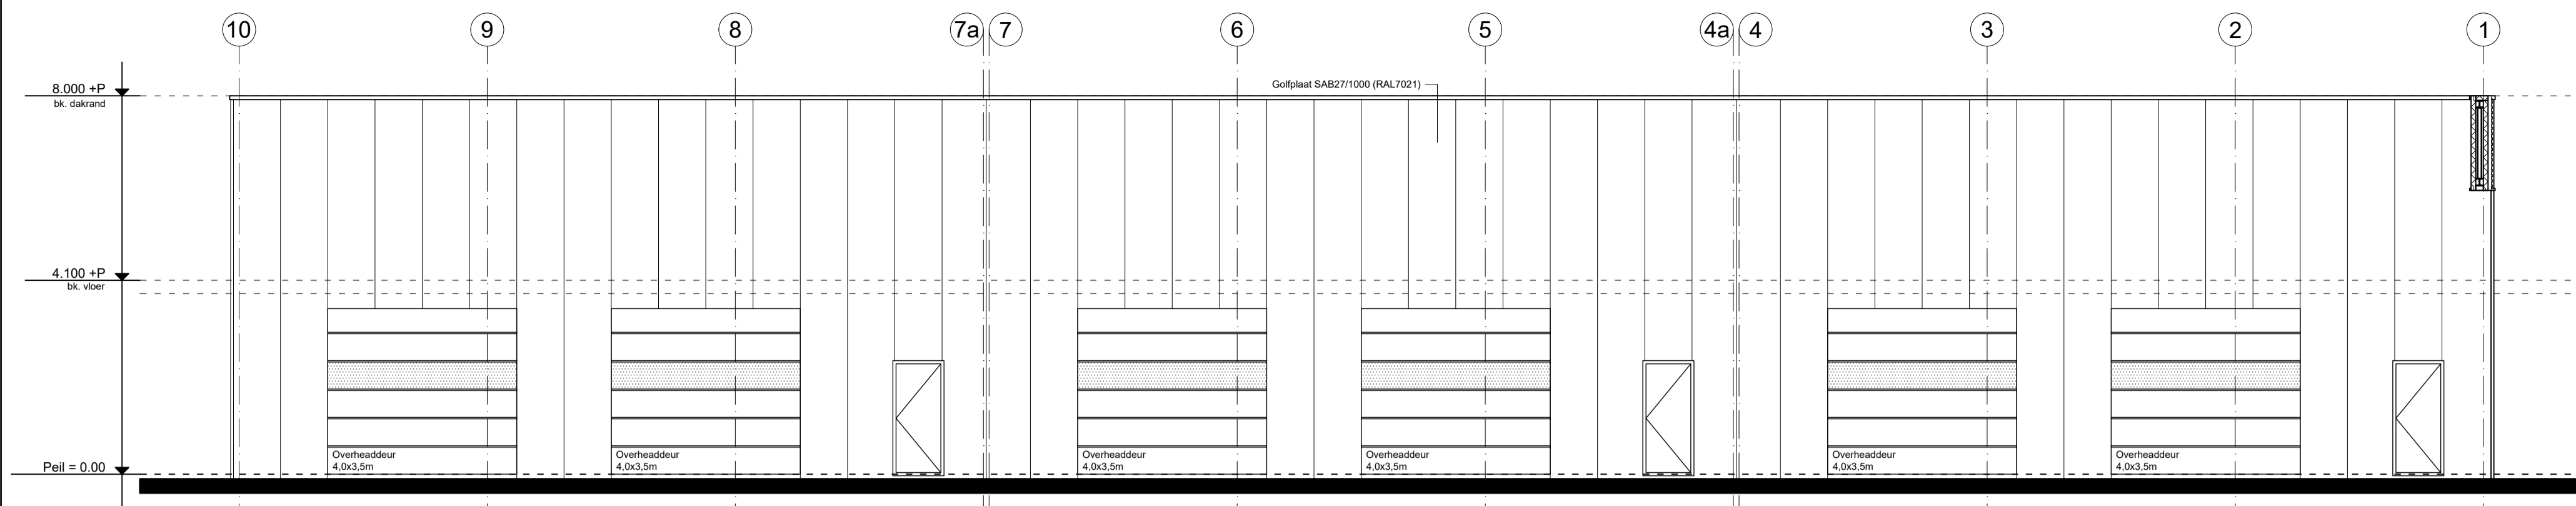

Gevels

Status: Voorlopig  
Getekend: KC  
Formaat papier: 841x720  
Schaal: 1:100

Datum: 17-06-22  
Gewijzigd a:  
Gewijzigd b:  
Gewijzigd c:  
Gewijzigd d:

Projectnummer

22-306

Bladeditie

O-02

LINKER ZIJGEVEL As E  
schaal 1:100

RECHTER ZIJGEVEL As D  
schaal 1:100

DOORSNEDE A-A'  
schaal 1:100