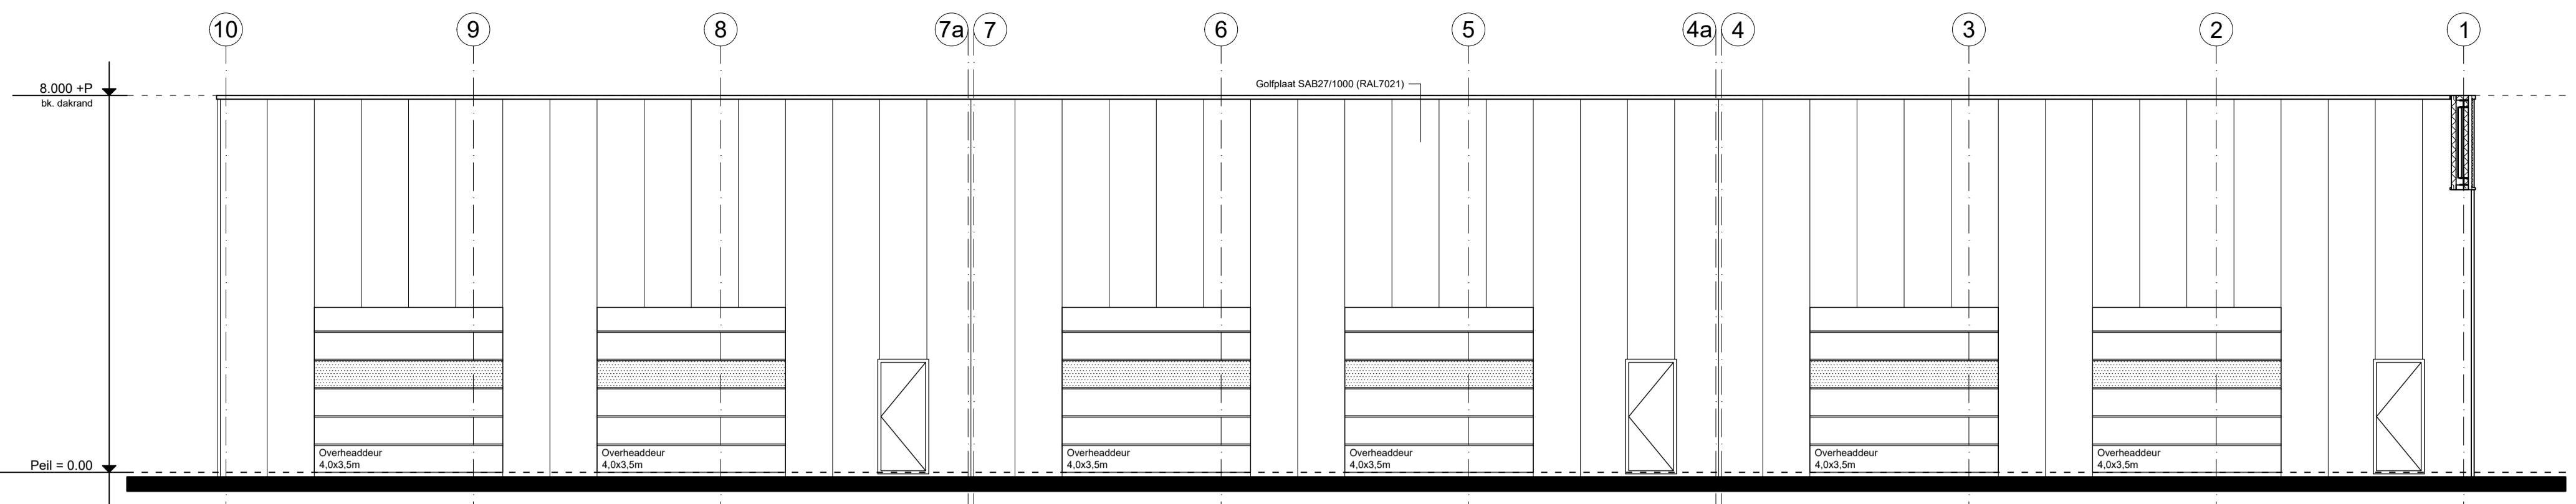

Gevels

Status: Voorlopig
Getekend: KC
Formaat papier: A1
Schaal: 1:100

Datum: 20-07-22
Gewijzigd a:
Gewijzigd b:
Gewijzigd c:
Gewijzigd d:

Projectnummer

22-306

Bladeditie

O-02

LINKER ZIJGEVEL As E
schaal 1:100

RECHTER ZIJGEVEL As D
schaal 1:100

DOORSNEDE A-A'
schaal 1:100

DOORSNEDE B-B'
schaal 1:100