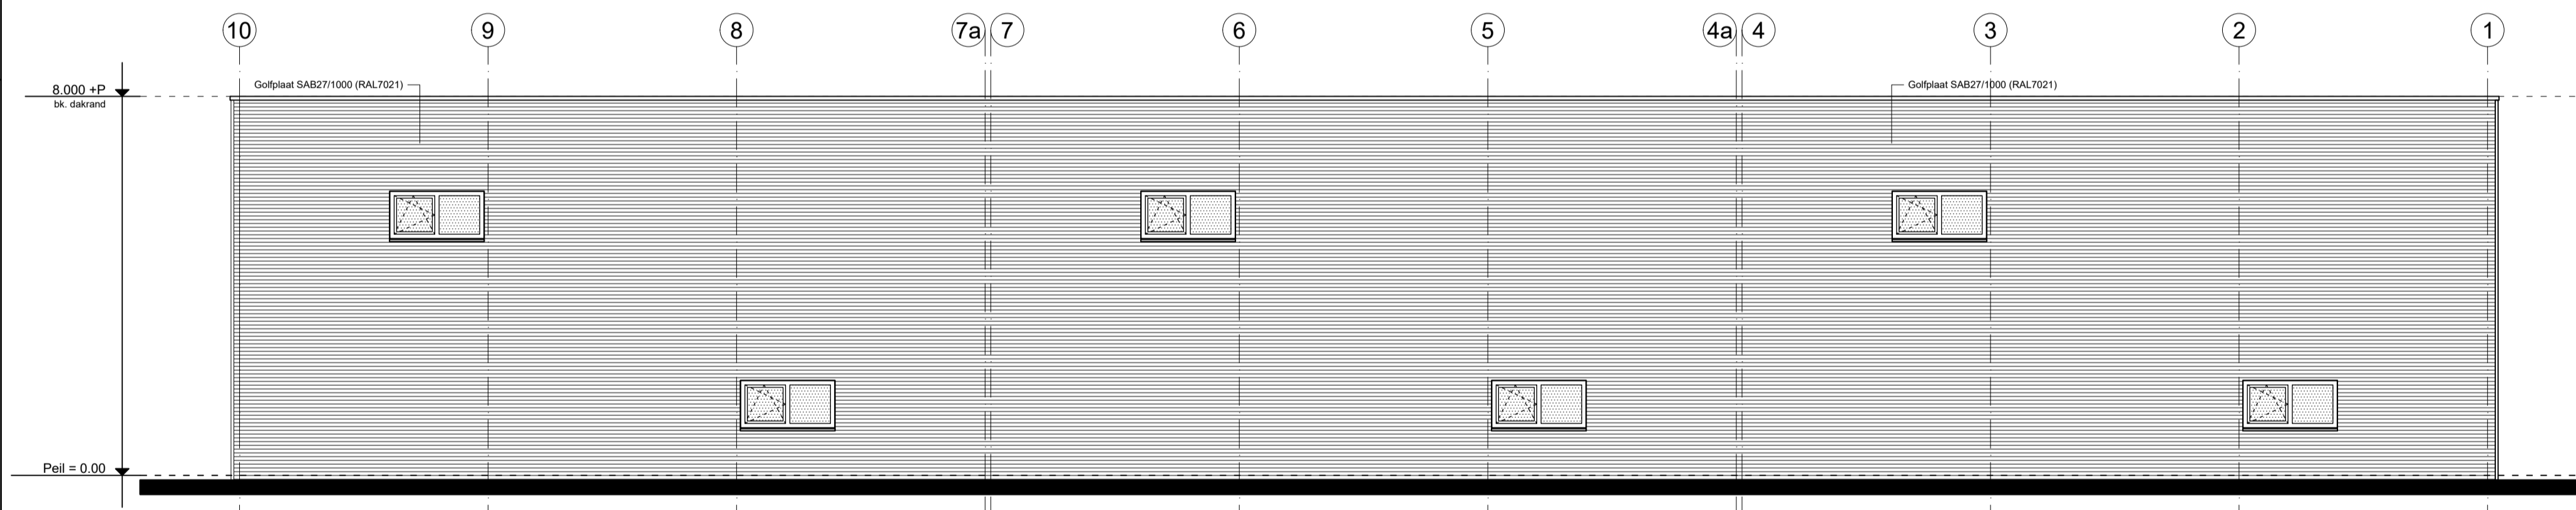

LINKER ZIJEVEL As A
schaal 1:100