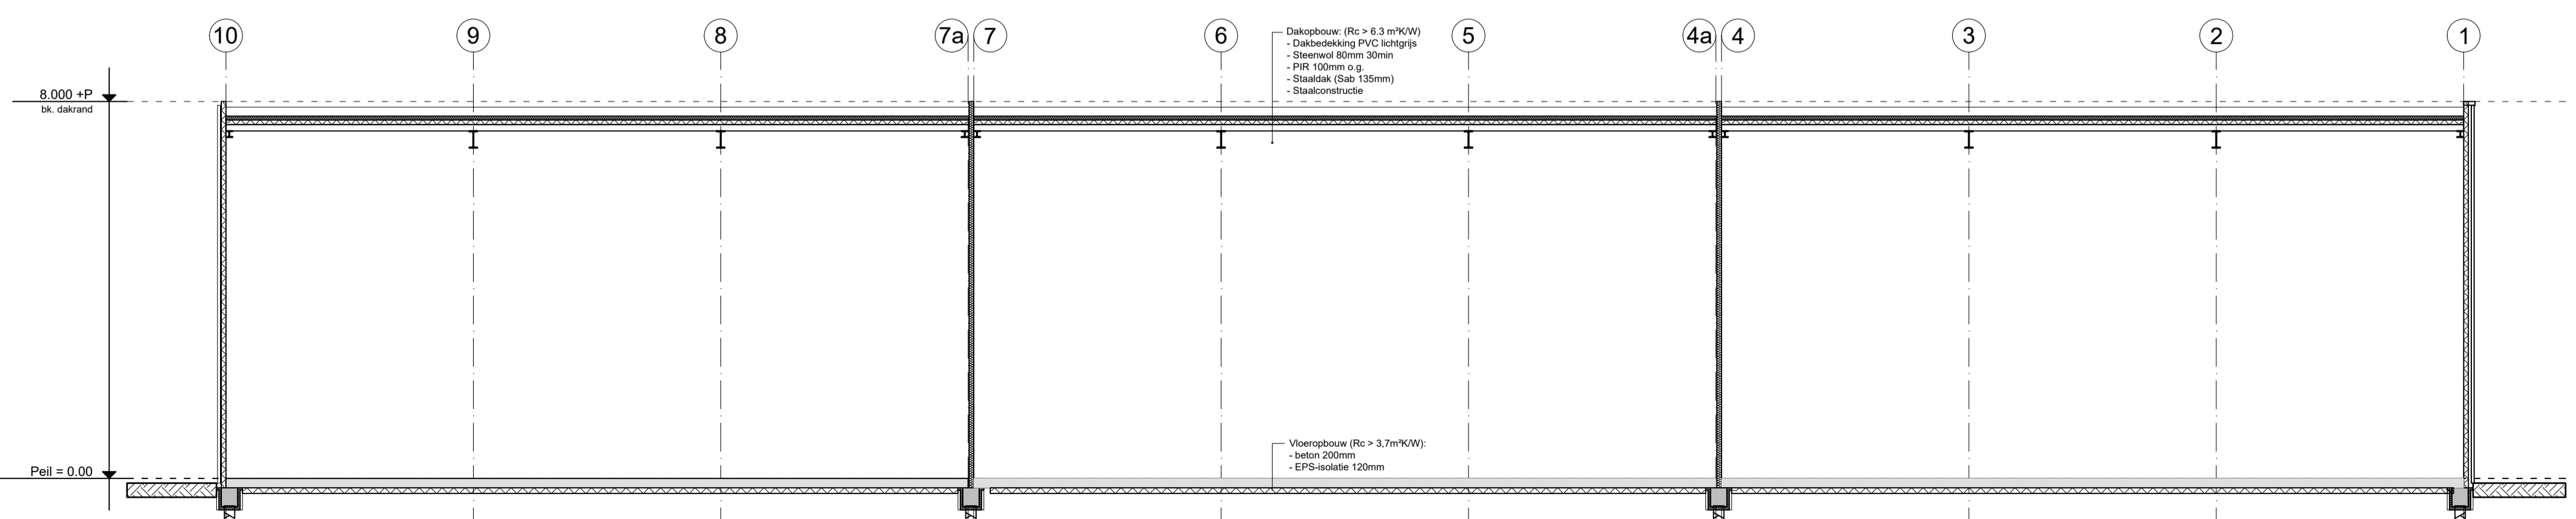

Gevels

Status: Voorlopig
Getekend: KC
Formaat papier: A1
Schaal: 1:100

Datum: 20-07-22
Gewijzigd a:
Gewijzigd b:
Gewijzigd c:
Gewijzigd d:

Projectnummer

22-306

Bladeditie

O-02

LINKER ZIJGEVEL As E
schaal 1:100

RECHTER ZIJGEVEL As D
schaal 1:100

DOORSNEDE A-A'
schaal 1:100

DOORSNEDE B-B'
schaal 1:100