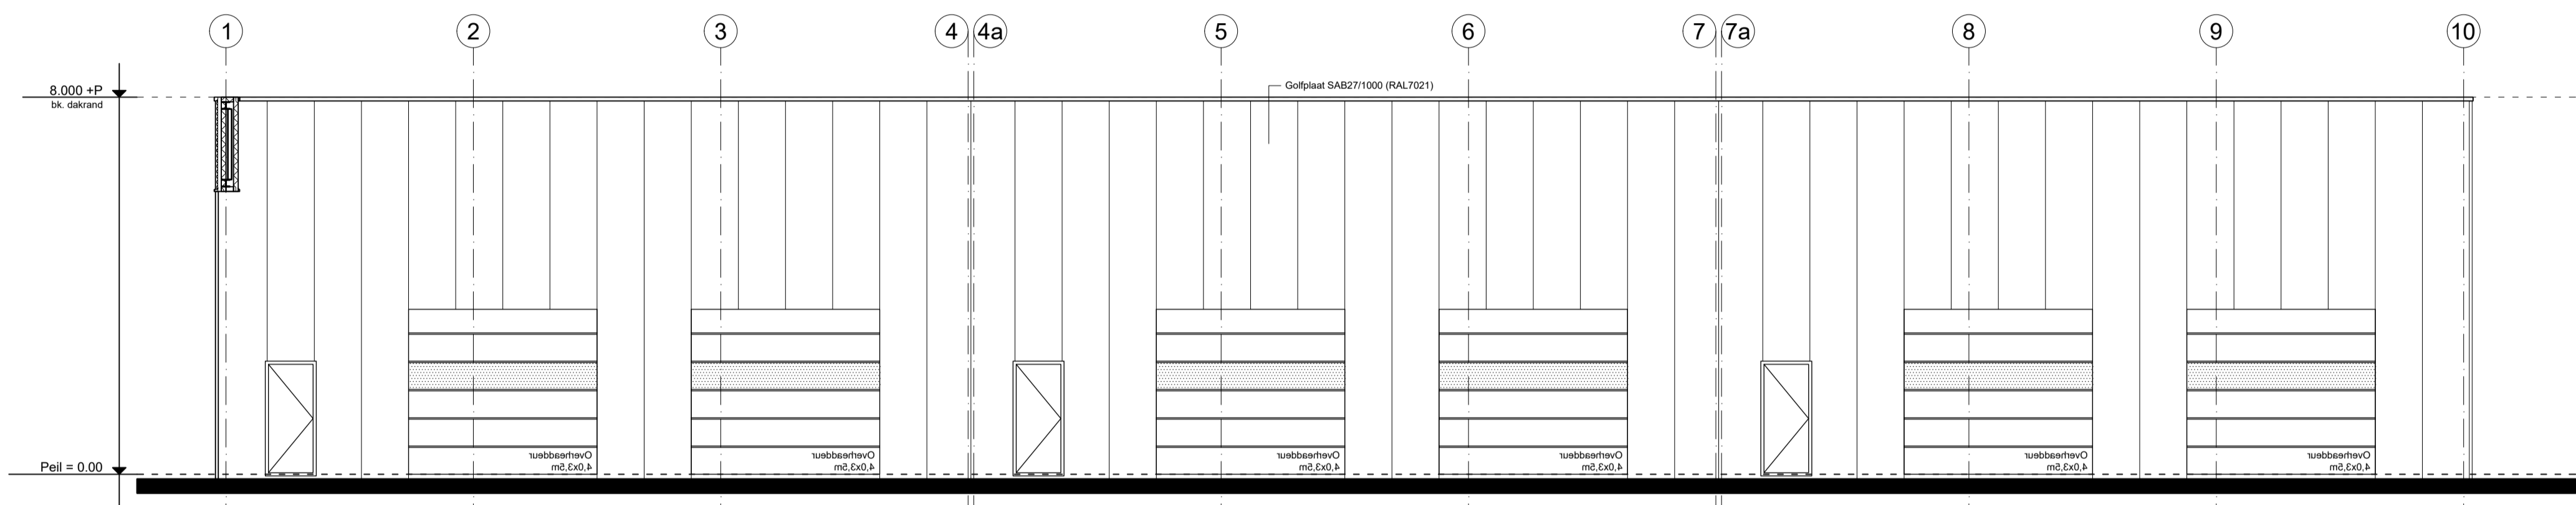

Gevels

Status: Voorlopig
Getekend: KC
Formaat papier: A1
Schaal: 1:100

Datum: 20-07-22
Gewijzigd a:
Gewijzigd b:
Gewijzigd c:
Gewijzigd d:

Projectnummer

22-306

Bladeditie

O-02

LINKER ZIJGEVEL As E
schaal 1:100

RECHTER ZIJGEVEL As D
schaal 1:100

DOORSNEDE A-A'
schaal 1:100

DOORSNEDE B-B'
schaal 1:100