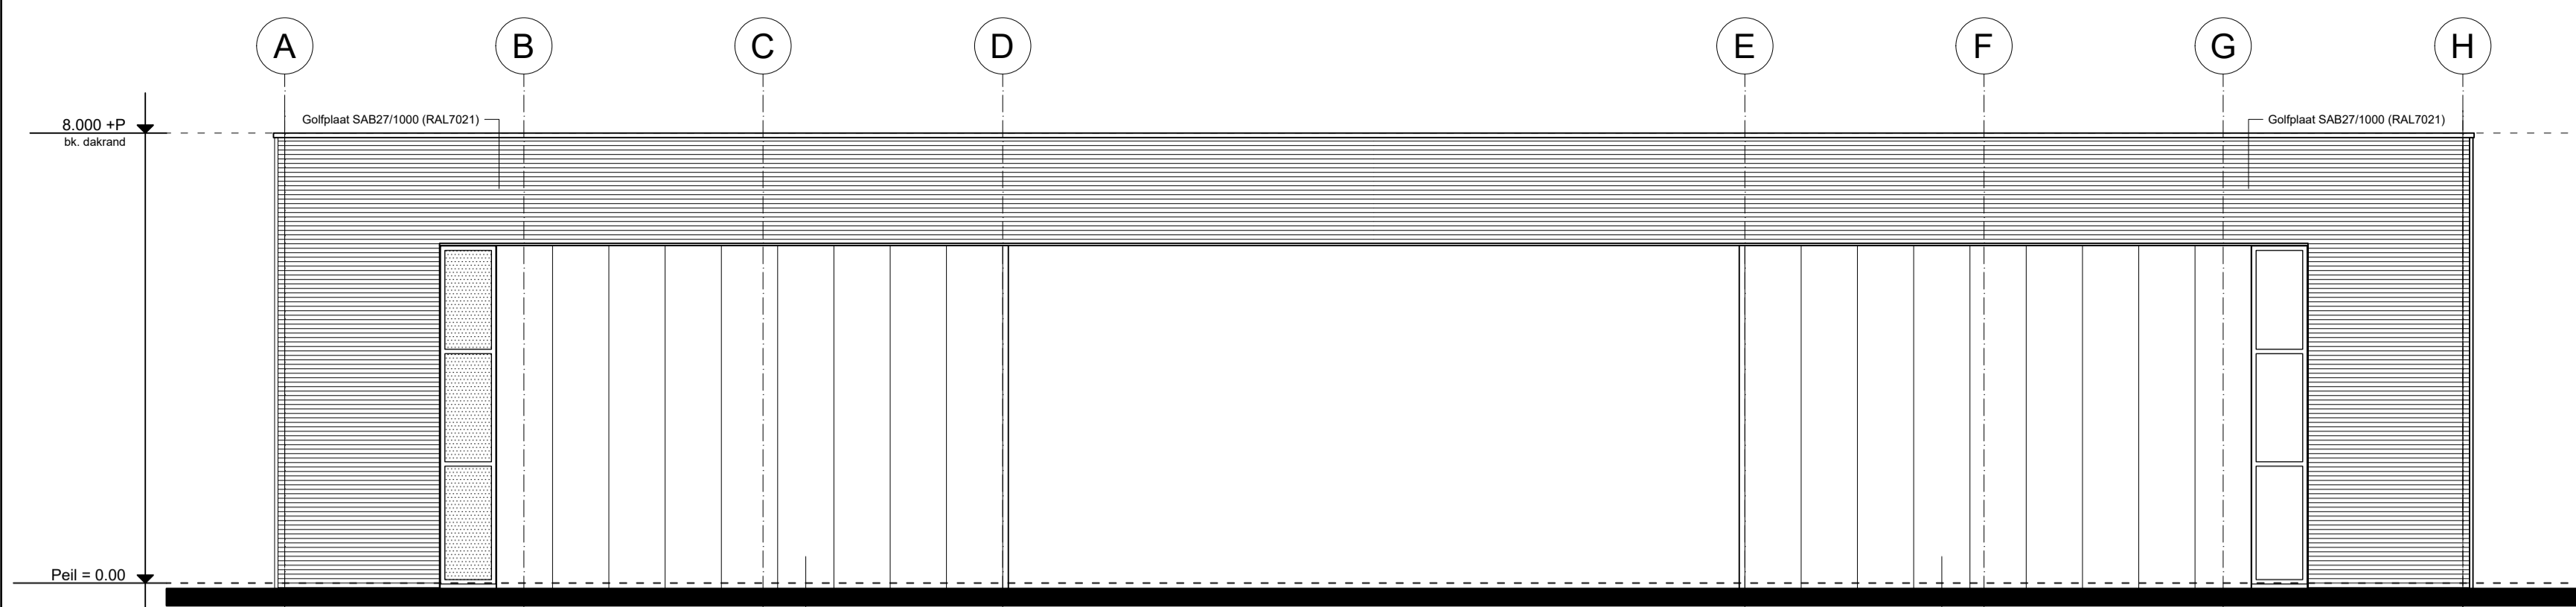

Bladeditie

S-01

VOORGEVEL
schaal 1:100

ACHTERGEVEL
schaal 1:100

LINKER ZIJEVEL As A
schaal 1:100

RECHTER ZIJEVEL As H
schaal 1:100

de Pan 2 8321 MZ Urk
Telefoon: 0527-888 452
Mobiel: 06-8313 7055
info@kcbouwburo.nl
www.kcbouwburo.nl

Gevels

Status: Voorlopig
Getekend: KC
Formaat papier: A1
Schaal: 1:100

Datum: 20-07-22
Gewijzigd a:
Gewijzigd b:
Gewijzigd c:
Gewijzigd d:

Projectnummer

22-306

Bladeditie

O-02

LINKER ZIJGEVEL As E
schaal 1:100

RECHTER ZIJGEVEL As D
schaal 1:100

DOORSNEDE A-A'
schaal 1:100

DOORSNEDE B-B'
schaal 1:100