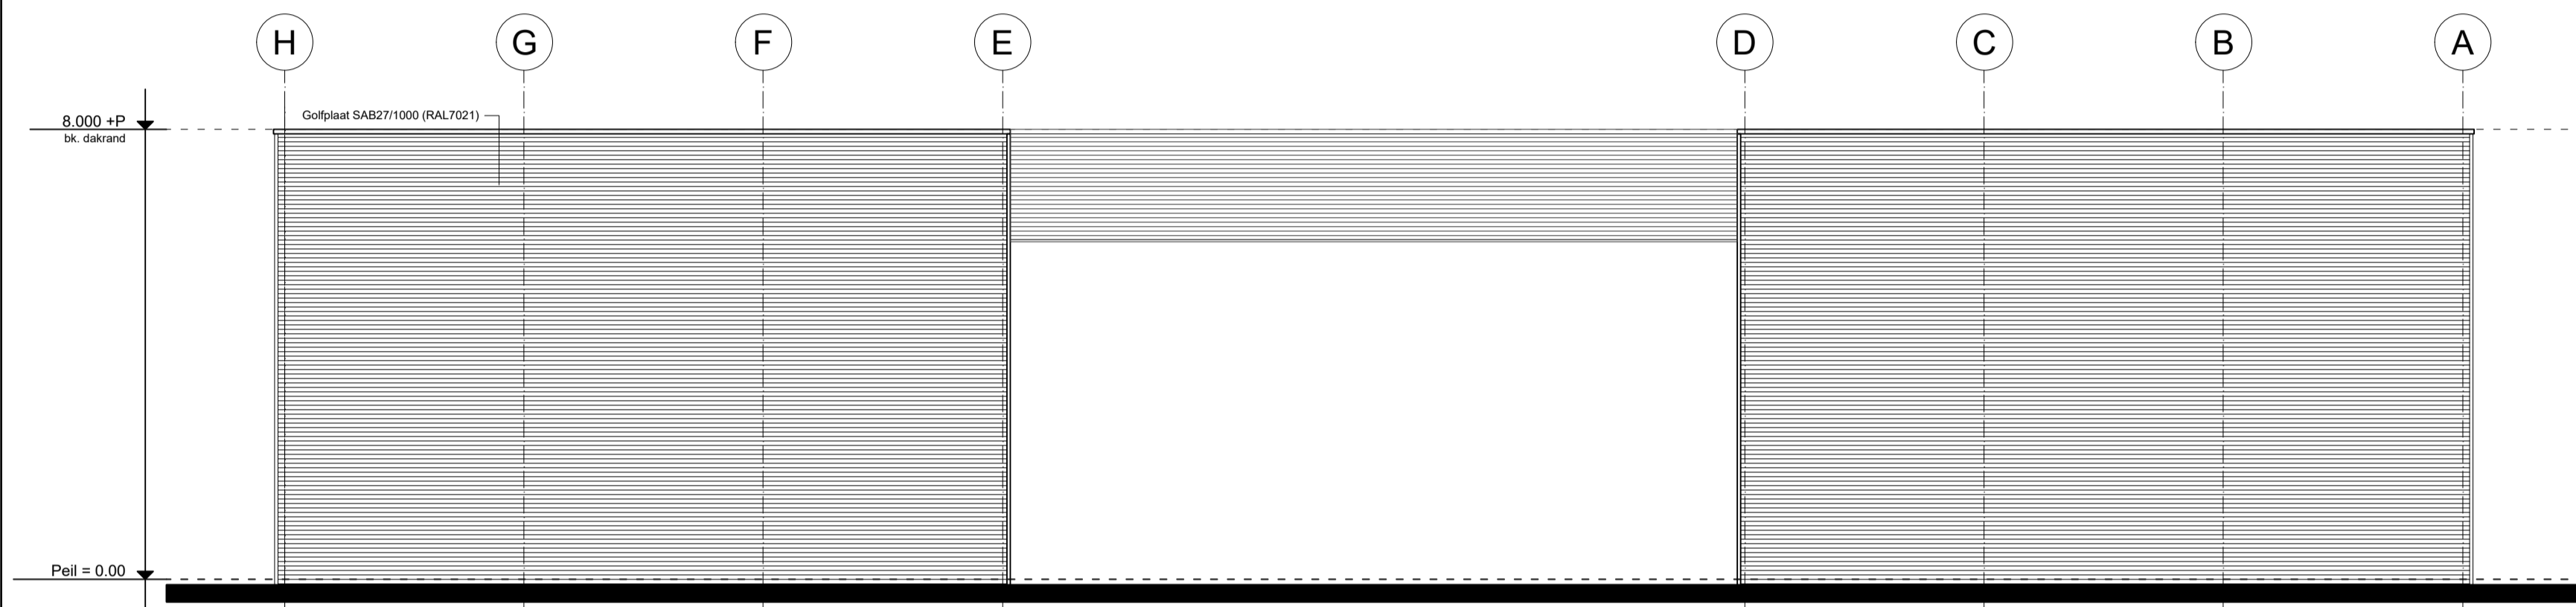

ACHTERGEVEL
schaal 1:100