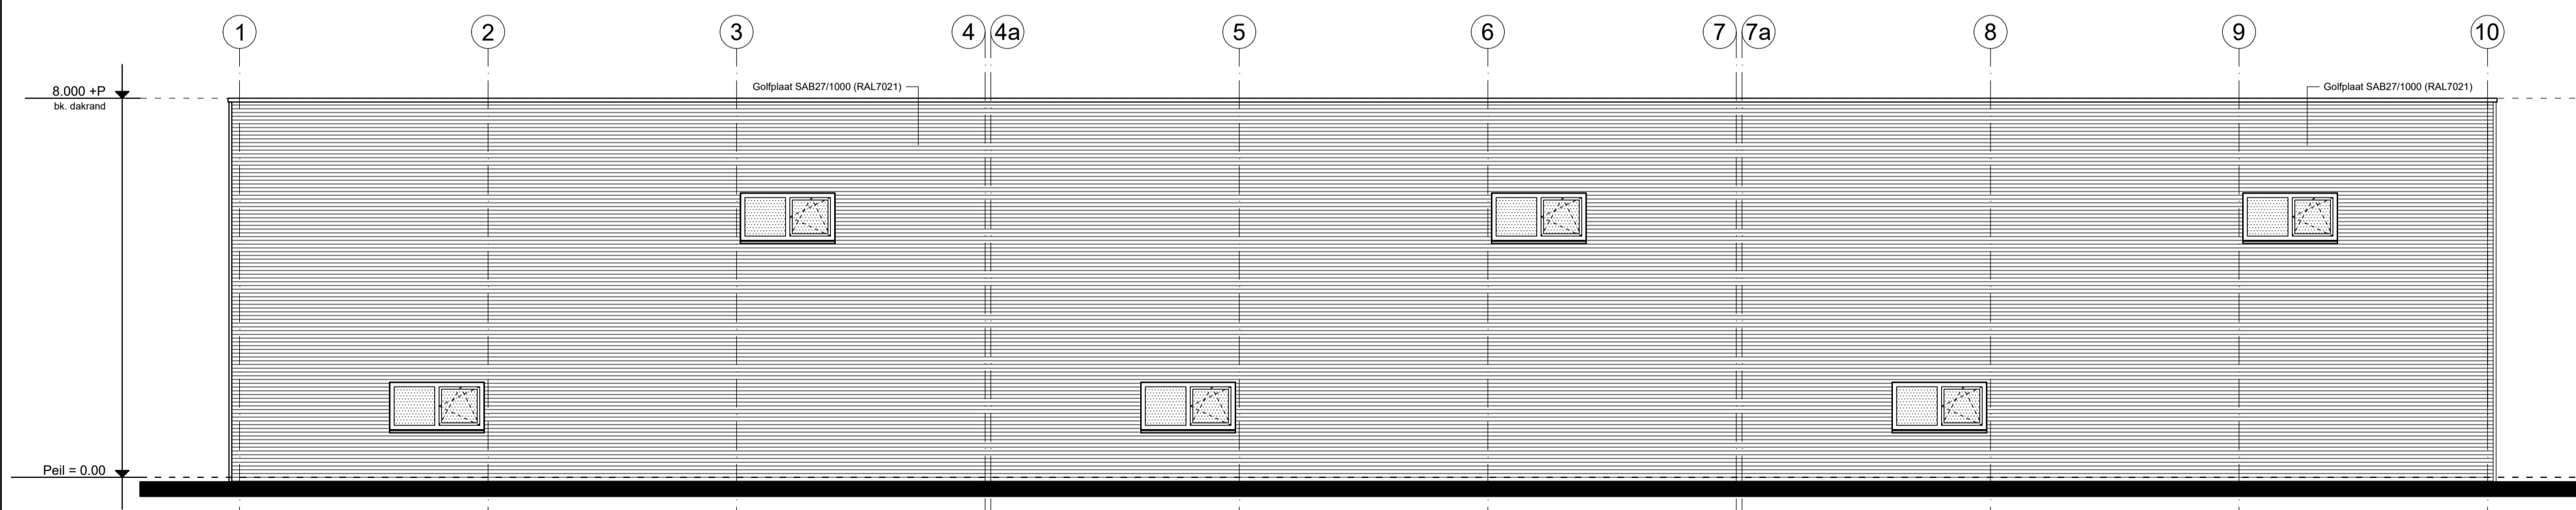

RECHTER ZIJEVEL As H
schaal 1:100

de Pan 2 8321 MZ Urk
Telefoon: 0527-888 452
Mobiel: 06-8313 7055
info@kcbouwburo.nl
www.kcbouwburo.nl

Opdrachtgever

Royal Living

de Meer 2b
8321 MT Urk
tel: 06-25296016

Project

Nieuwbouw bedrijfsverzamelgebouw te Urk

Onderdeel

Ontwerp

Omschrijving

Gevels

Status: Voorlopig
Getekend: KC
Formaat papier: A1
Schaal: 1:100

Datum: 20-07-22
Gewijzigd a:
Gewijzigd b:
Gewijzigd c:
Gewijzigd d:

Projectnummer

22-306

Bladeditie

O-02