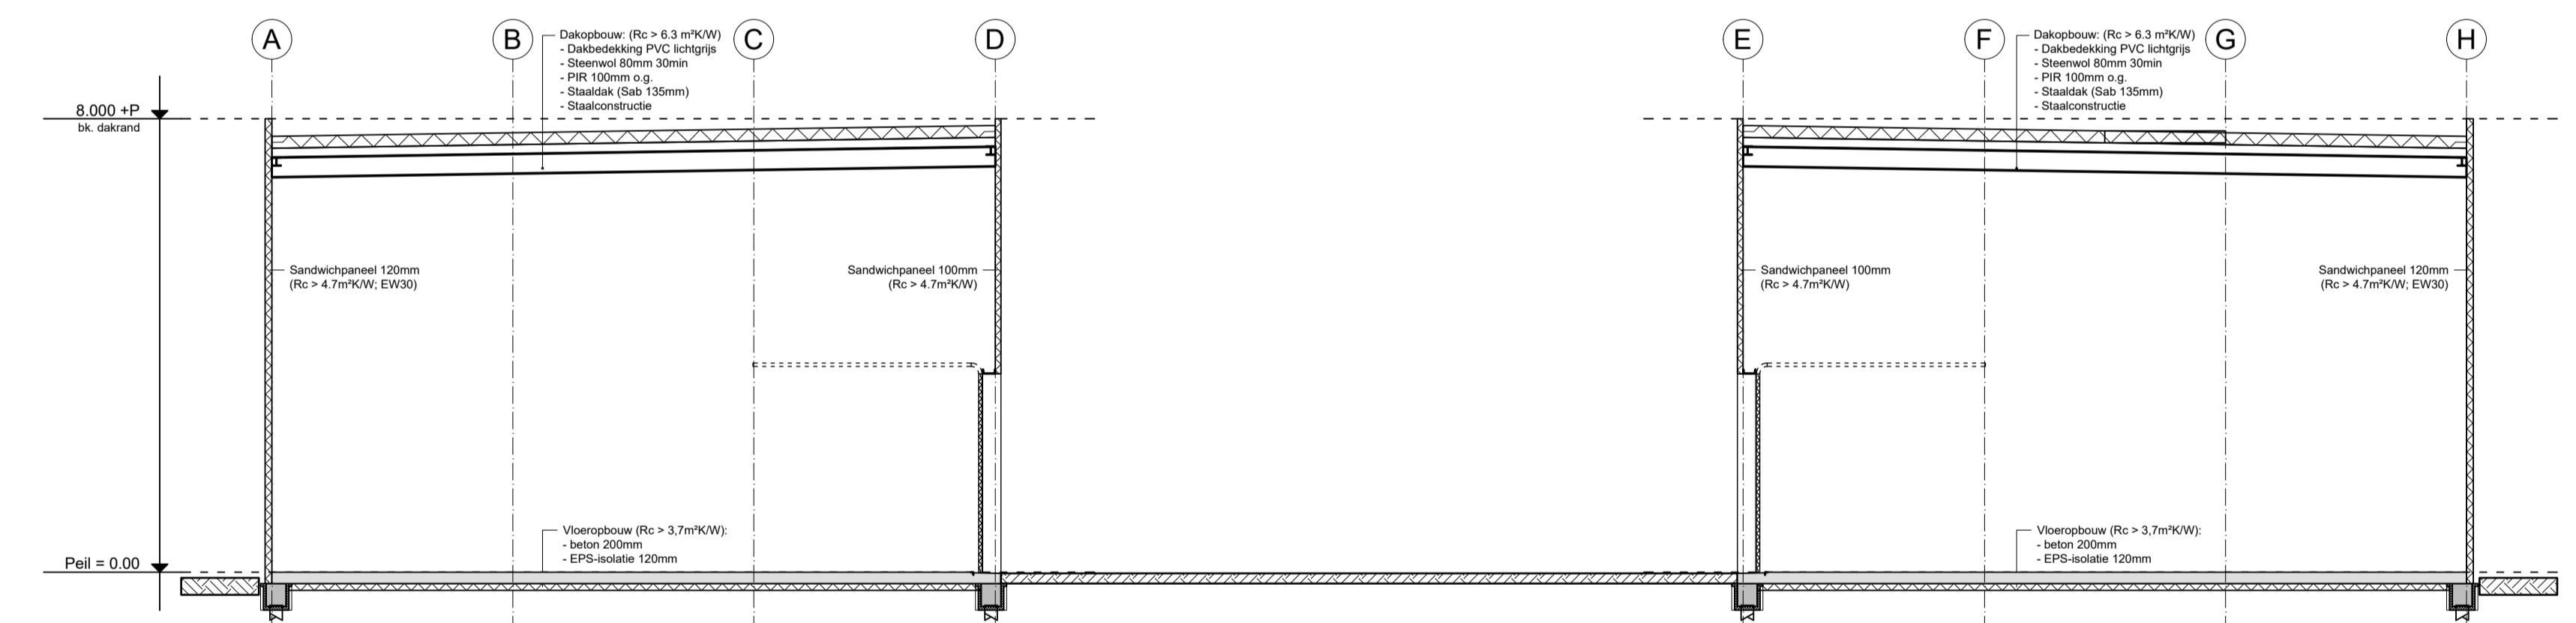

Gevels

Status: Voorlopig
Getekend: KC
Formaat papier: A1
Schaal: 1:100

Datum: 20-07-22
Gewijzigd a:
Gewijzigd b:
Gewijzigd c:
Gewijzigd d:

Projectnummer

22-306

Bladeditie

O-02

LINKER ZIJGEVEL As E
schaal 1:100

RECHTER ZIJGEVEL As D
schaal 1:100

DOORSNEDE A-A'
schaal 1:100

DOORSNEDE B-B'
schaal 1:100